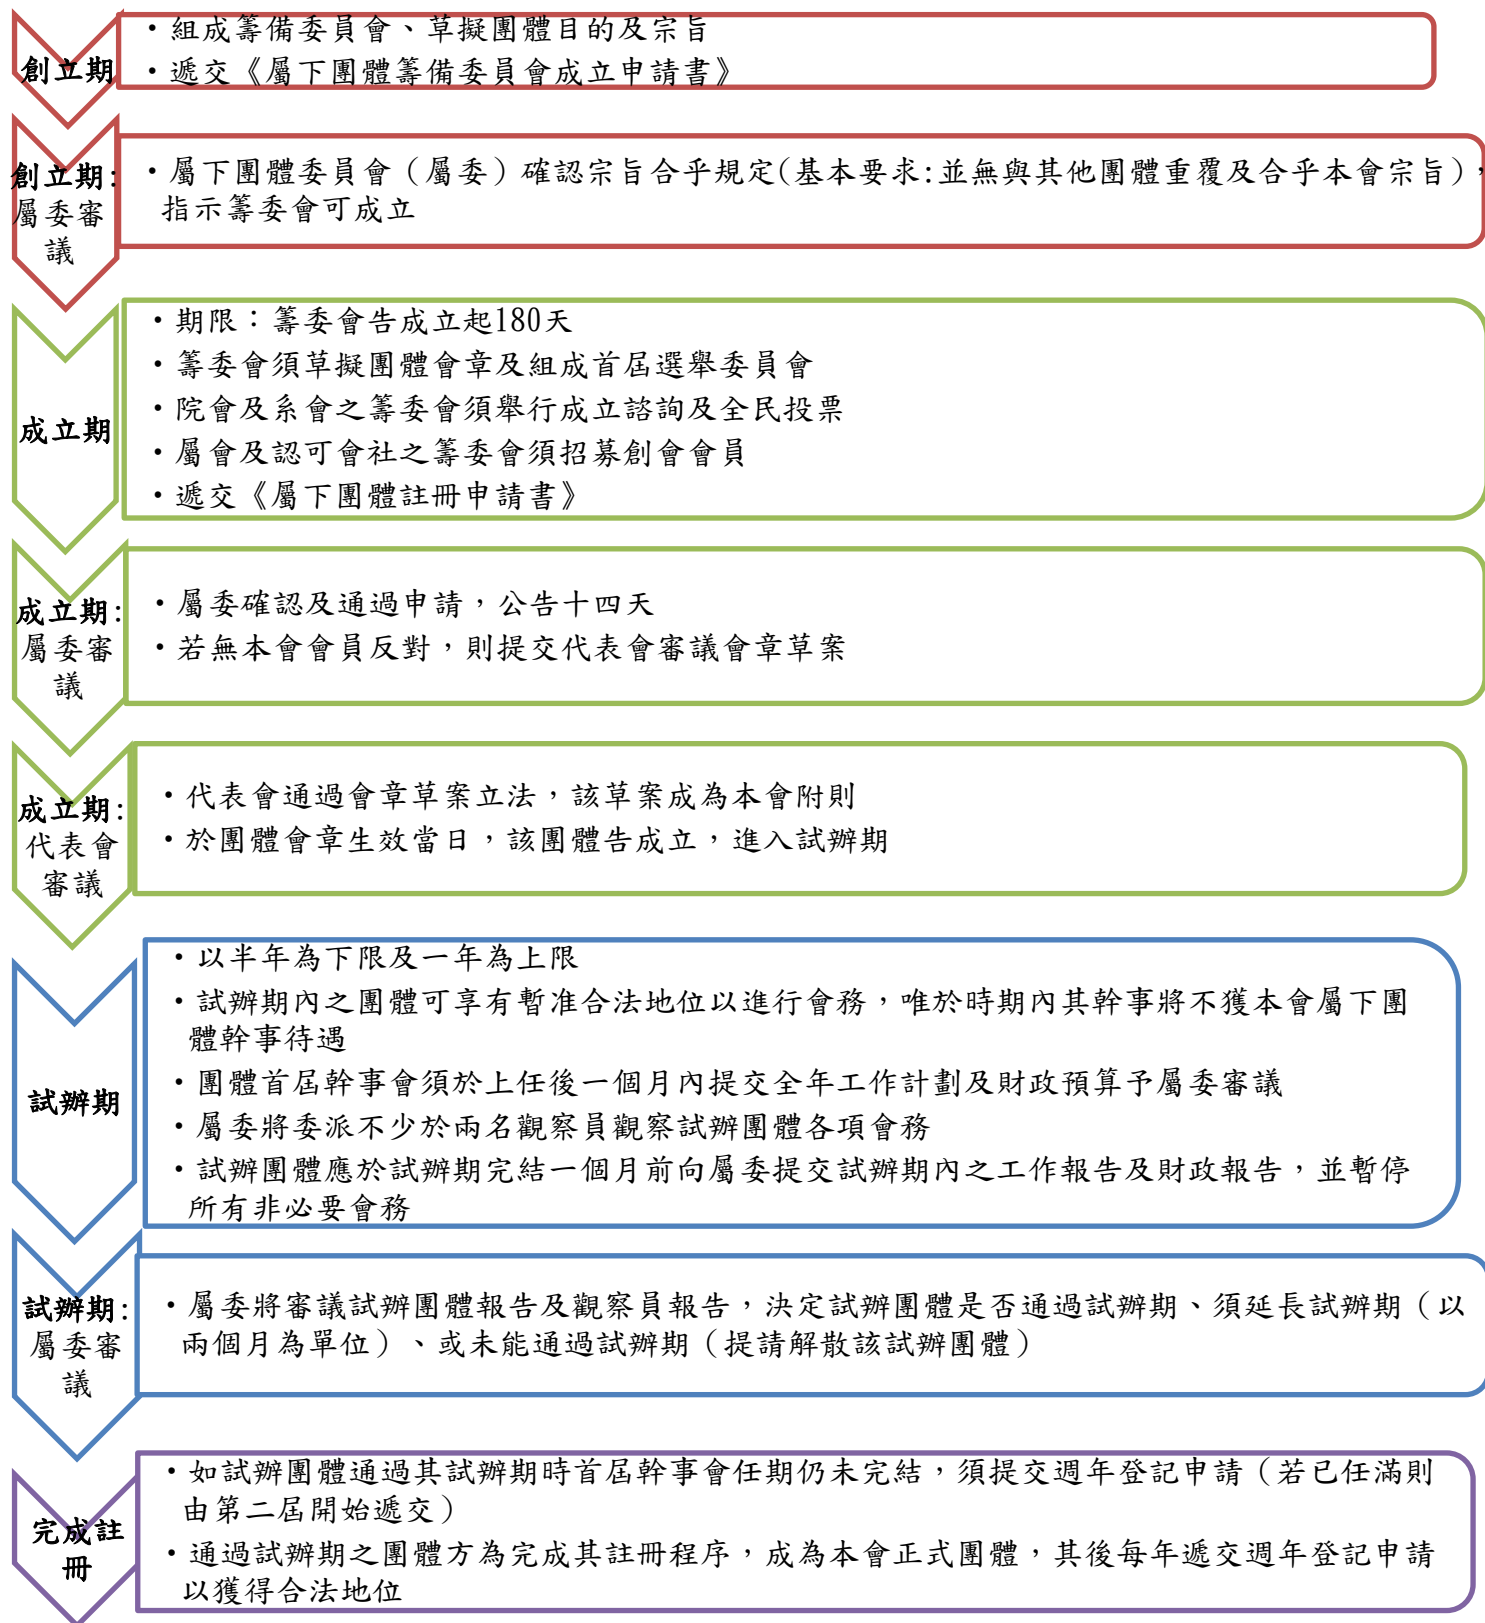

香港中文大學學生會 新屬下團體註冊流程圖

* 詳細規定可參考《屬下團體籌備委員會成立申請書》及《屬下團體註冊申請書》內之指引，及以《屬下團體章則》為準。